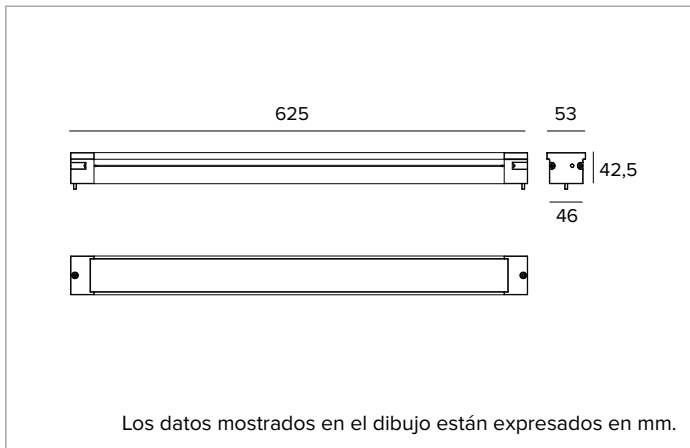

1E4336 | JEDI COMPACT Outdoor RGBW Empotrable

Proyector lineal empotrable de LED RGBW

Los valores fotométricos del aparato se pueden consultar en las siguientes páginas

Los datos mostrados en el dibujo están expresados en mm.